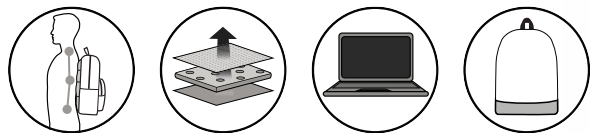

MOCHILA GEEK FAN GEEK FAN BACKPACK

MODELO VIAJE
TRAVEL MODEL