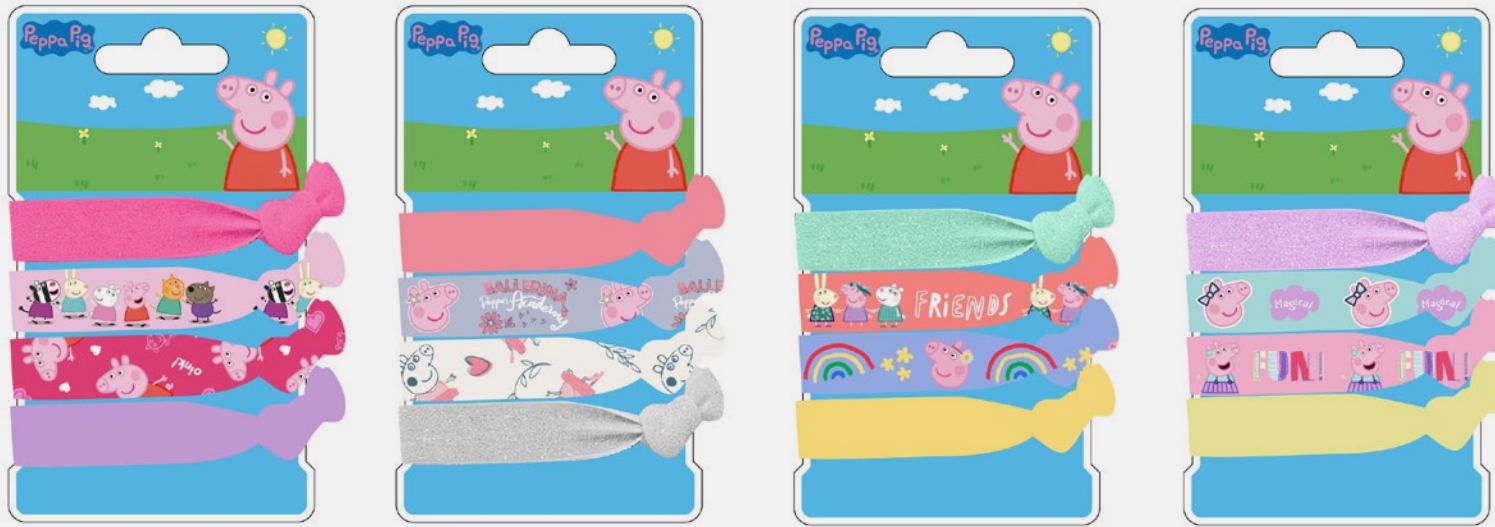

SIZE	7 x 12,5 CM
ASSORT-MENT	6-6 6-6
PACK	1 / 8 PCS (24-192 UDS)

2500002181 - PACK x24 ELASTICS PEPPA PIG PACK x24 ELÁSTICOS PEPPA PIG

KIDS AND TWEEN

SIZE	7 x 12,5 CM
ASSORTMENT	6-6 6-6
PACK	1 / 8 PCS (24-192 UDS)

2500002180 - PACK x24 ELASTICS HARRY POTTER
PACK x24 ELÁSTICOS HARRY POTTER

SIZE	7 x 12,5 CM
ASSORTMENT	6-6 6-6
PACK	1 / 8 PCS (24-192 UDS)

CLIPS CON ABALORIO

HAIR CLIPS WITH CHARM

4 CLIPS

KID SIZE

Packaging blister con la forma del personaje.
Character blister pack.