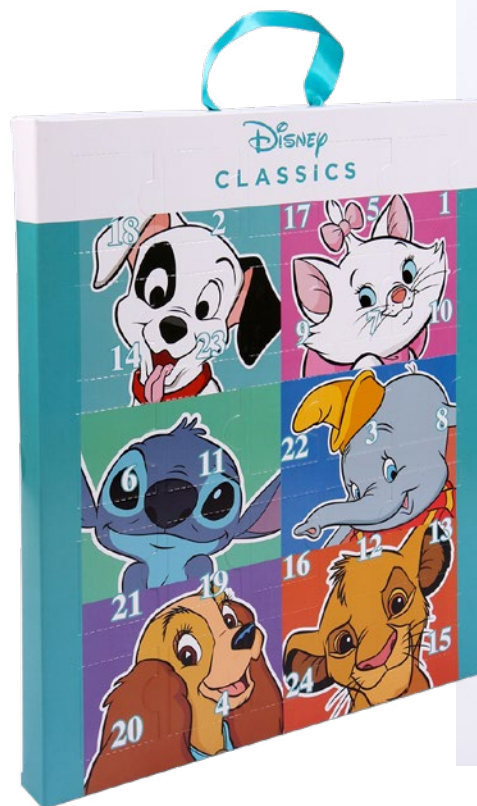

COLETERO CON
ABALORIO
PONY TALE WITH
CHARM

CLIP CON LAZO BRILLANTE
SHINY BOW
CLIC-CLAC

CALENDARIO DE ADVIENTO BISUTERIA

ADVENT CALENDAR JEWELRY

PACK x 24 PIECES

KID SIZE

PIECES	COMPOSITION
CADENA COLLAR <i>NECKLACE</i>	METAL
CADENA PULSERA <i>BRACELET</i>	METAL
CLIPS <i>CLIC-CLAC</i>	METAL
ABALORIOS <i>CHARMS</i>	ACRYLIC
COLETEROS <i>PONY TALE</i>	POLYESTER

Cadena para pulsera.
Bracelet.

Cadena para collar.
Necklace.

PACKAGING:
PREMIUM BOX
25 x 30 x 2,4 CM

PACKING:

INNER
4 pcs

OUTER
24 pcs

ADVENT CALENDAR - JEWELRY CHARMS

KIDS AND TWEEN