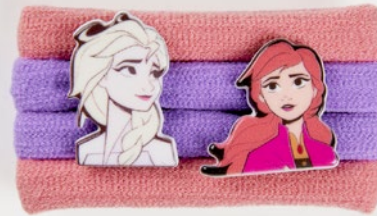

Disney

SIZE	7 x 12,5 CM
ASSORTMENT	6-6 6-6
PACK	1 / 8 PCS (24-192 UDS)

2500002166 - PACK x24 TERRY HAIR TIE FROZEN PACK x24 COLETEROS FROZEN

KIDS AND TWEEN

SIZE	7 x 12,5 CM
ASSORT- MENT	6-6 6-6
PACK	1/8 PCS (24-192 UDS)