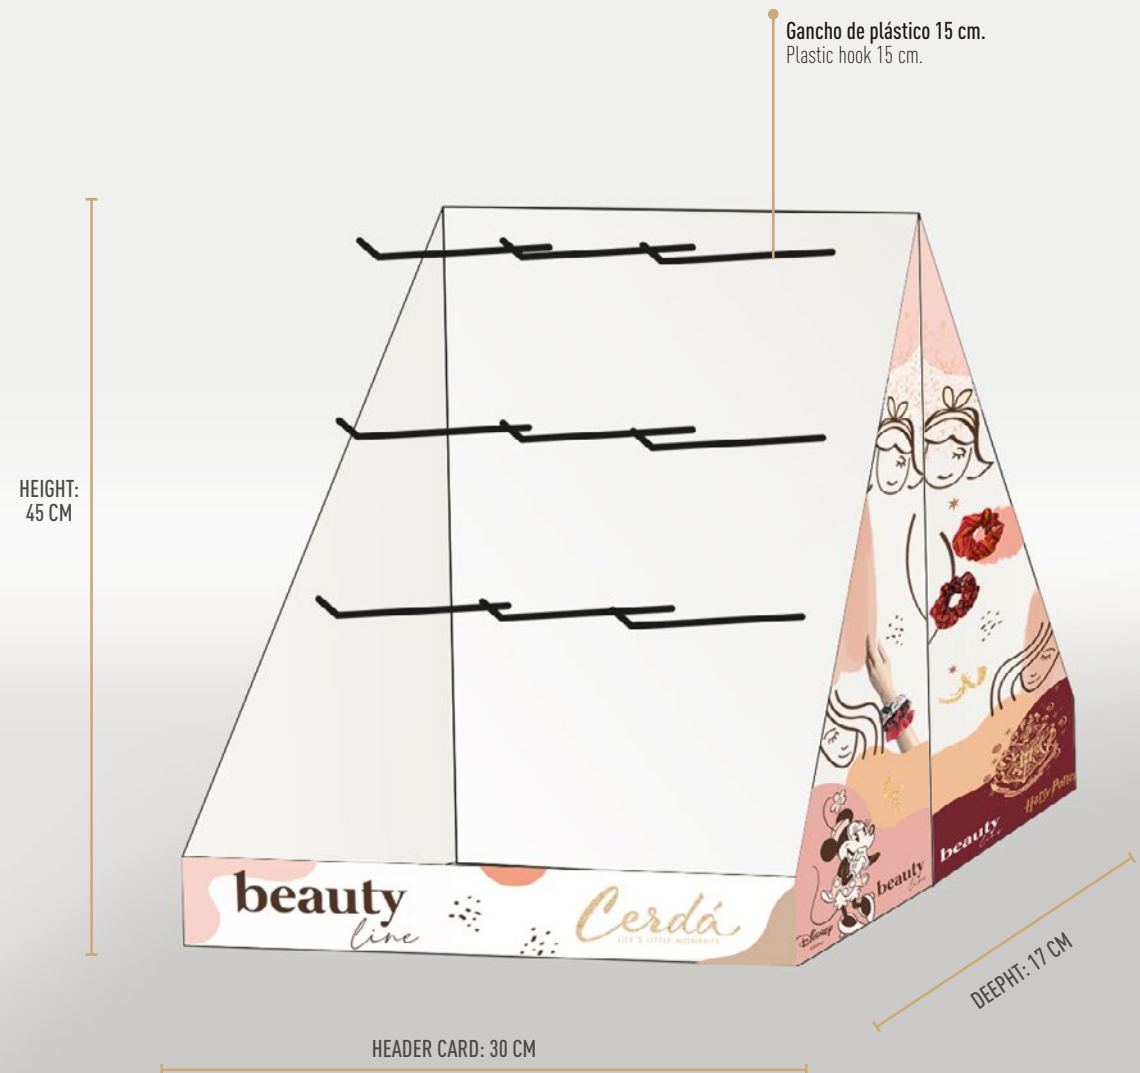

SURTIDO LIBRE: PEDIDO MÍNIMO 400/600€

FREE ASSORTMENT: MINIMUM ORDER 400/600€

EXPOSITOR / DISPLAY:

REFERENCE:	9800000328
COMPOSITION:	CARDBOARD
MEASURES	40 x 158 x 40 CM

CONTENIDO / INCLUDE:

PRODUCT	UDS / HOOK
ACCESORIOS PELO / HAIR ACCESORIES	4
CEPILLOS / HAIRBRUSH	4

HEIGHT:
158 CM

HEADER CARD: 23 CM

Gancho de plástico 15 cm.
Plastic hook 15 cm.

DEEPTH: 40 CM

EXPOSITOR CARTÓN BEAUTY

CARDBOARD DISPLAY FOR BEAUTY

SURTIDO LIBRE: PEDIDO MÍNIMO 300€
FREE ASSORTMENT: MINIMUM ORDER 300€

EXPOSITOR / DISPLAY:

REFERENCE:	9800000327
COMPOSITION:	CARDBOARD
MEASURES	30 x 45 x 17 CM

CONTENIDO / INCLUDE:

PRODUCT	UDS / HOOK
ACCESORIOS PELO / HAIR ACCESORIES	4
CEPILLOS / HAIRBRUSH	4

SURTIDO ADULTO CARA A - ACCESORIOS DE PELO
ADULT ASSORTMENT SIDE A - HAIR ACCESSORIES

SURTIDO ADULTO CARA B - CEPILLOS
ADULT ASSORTMENT SIDE B - HAIR BRUSHES

EXPOSITOR CARTÓN BEAUTY SETS

CARDBOARD DISPLAY FOR BEAUTY SETS

SURTIDO LIBRE: PEDIDO MÍNIMO 300€

FREE ASSORTMENT: MINIMUM ORDER 300€