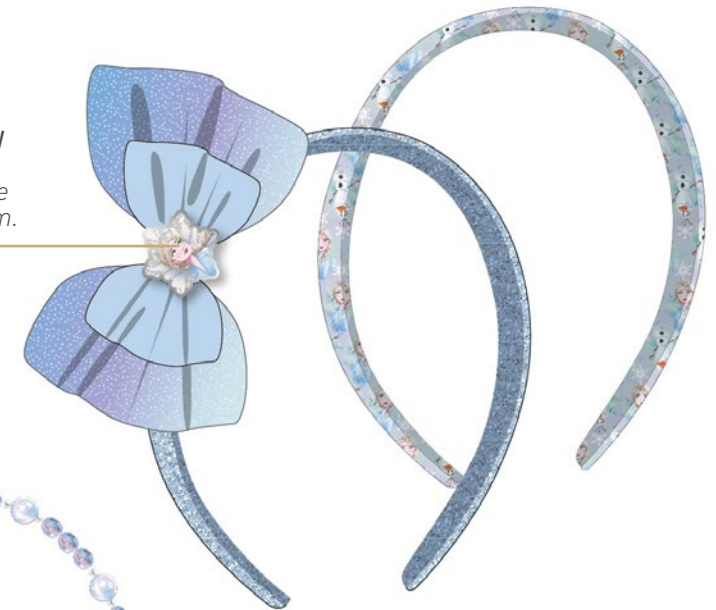

NEW!

COLECCIÓN MINNIE MULTIPRODUCTO BEAUTY

MINNIE BEAUTY MULTIPRODUCT COLLECTION

KID SIZE

REFERENCIA	PIECES	COMPOSITION	MEASURES	PACKAGING
2500002458	6 ELÁSTICOS 6 ELASTICS	POLYESTER	7,4 x 12,5 x 2 CM	BLISTER
2500002452	4 CLIPS 4 CLIPS	METAL + ACRILIC + TULLE	7,4 x 12,5 x 2 CM	BLISTER
2500002461	COLETERO + 2 CLIPS DE LAZO SCRUNCHIE + 2 BOW CLIPS	POLYESTER	8 x 13 x 6 CM	BLISTER
25000024557	2 DIADEMAS 2 HAIR BANDS	POLYESTER	12 x 14 x 5 CM	HEAD CARD
2500002474	1 DIADEMA LENTEJUELAS 1 SEQUINS HAIR BAND	POLYESTER	26 x 19 x 3 CM	HEAD CARD
2500002479	SET DIADEMA + FALDA DE TUL HAIR BAND + TULLE SKIRT SET	POLYESTER	26 x 19 x 3 CM	HEAD CARD
2500002470	PACK BISUTERÍA JEWELRY PACK	PLASTIC	12 x 15 CM	BLISTER
2500002464	1 CEPILLO 1 HAIR BRUSH	PLASTIC	5,5 x 17 CM	BLISTER
2500002467	1 NECESER 1 TOILET BAG	PEARLY PU	17 x 7 x 10 CM	HANGER

Diadema con lazo decorativo y abalorio de personaje.
Hair band with decorative bow and character charm.