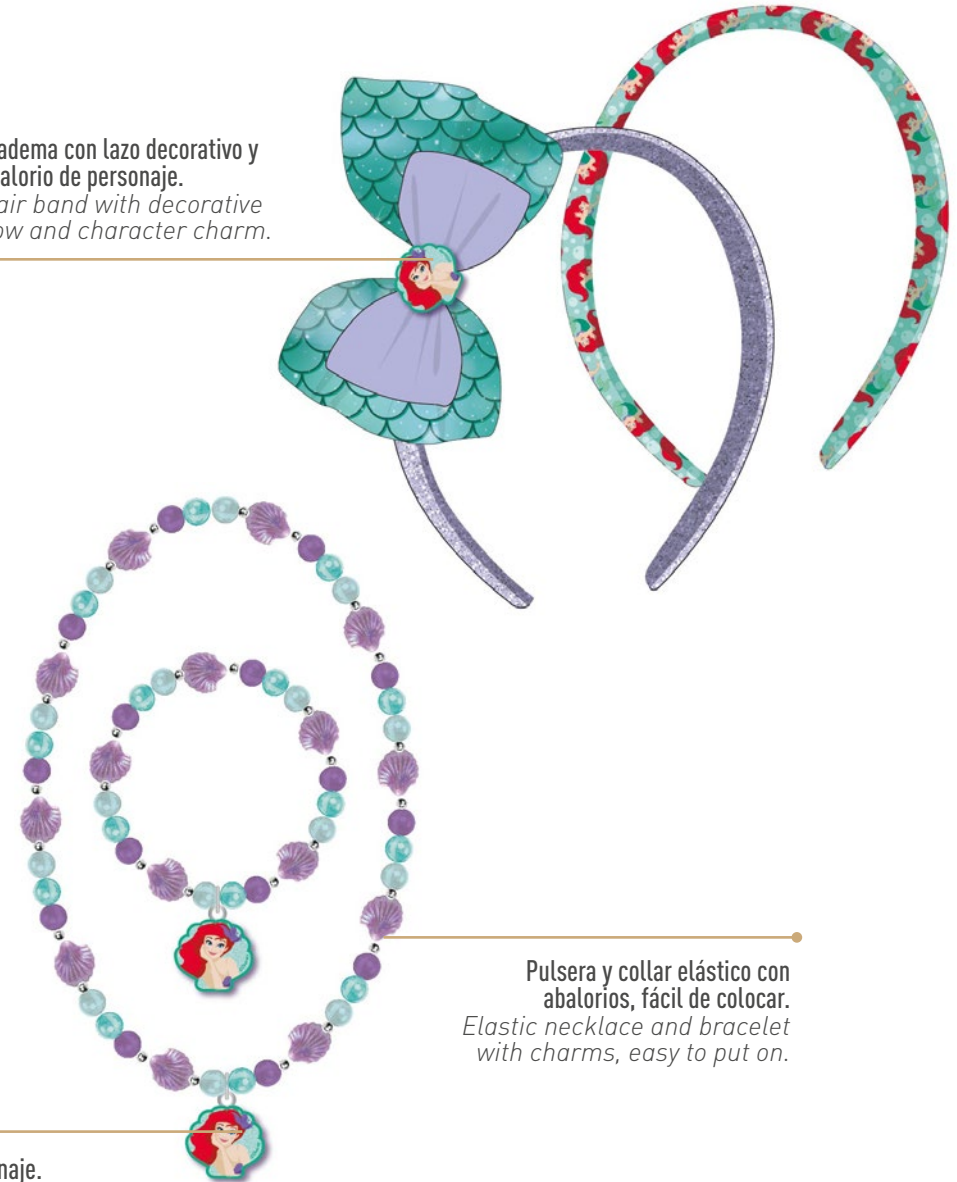

COLECCIÓN MINNIE MULTIPRODUCTO BEAUTY

MINNIE BEAUTY MULTIPRODUCT COLLECTION

KID SIZE

REFERENCIA	PIECES	COMPOSITION	MEASURES	PACKAGING
2500002459	6 ELÁSTICOS 6 ELASTICS	POLYESTER	7,4 x 12,5 x 2 CM	BLISTER
2500002453	4 CLIPS 4 CLIPS	METAL + ACRILIC + TULLE	7,4 x 12,5 x 2 CM	BLISTER
2500002462	COLETERO + 2 CLIPS DE LAZO SCRUNCHIE + 2 BOW CLIPS	POLYESTER	8 x 13 x 6 CM	BLISTER
2500002456	2 DIADEMAS 2 HAIR BANDS	POLYESTER	12 x 14 x 5 CM	HEAD CARD
2500002475	1 DIADEMA LENTEJUELAS 1 SEQUINS HAIR BAND	POLYESTER	26 x 19 x 3 CM	HEAD CARD
2500002480	SET DIADEMA + FALDA DE TUL HAIR BAND + TULLE SKIRT SET	POLYESTER	26 x 19 x 3 CM	HEAD CARD
2500002471	PACK BISUTERÍA JEWELRY PACK	PLASTIC	12 x 15 CM	BLISTER
2500002465	1 CEPILLO 1 HAIR BRUSH	PLASTIC	5,5 x 17 CM	BLISTER
2500002468	1 NECESER 1 TOILET BAG	PEARLY PU	17 x 7 x 10 CM	HANGER

Diadema con lazo decorativo y abalorio de personaje.
Hair band with decorative bow and character charm.

Pulsera y collar elástico con abalorios, fácil de colocar.
Elastic necklace and bracelet with charms, easy to put on.